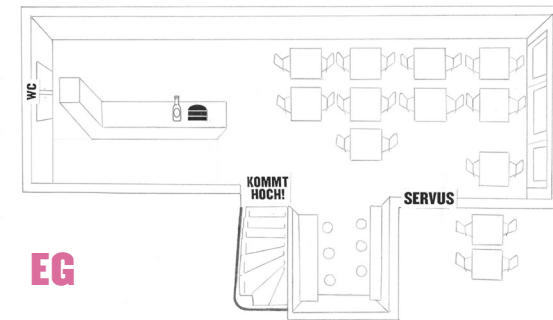

DIE FAKTEN IN DER „EINS“

ERDGESCHOSS + 1 ETAGE BIS CA. 60 SITZPLÄTZE •
2 FERNSEHER/MONITORE UND MUSIK-ANLAGE •
NUR DIE 1. ETAGE: 35 SITZPLÄTZE, FERNSEHER/
MONITORE, MUSIK-ANLAGE, ABGETRENNT UND
NICHT EINSEHBAR VOM ERDGESCHOSS.